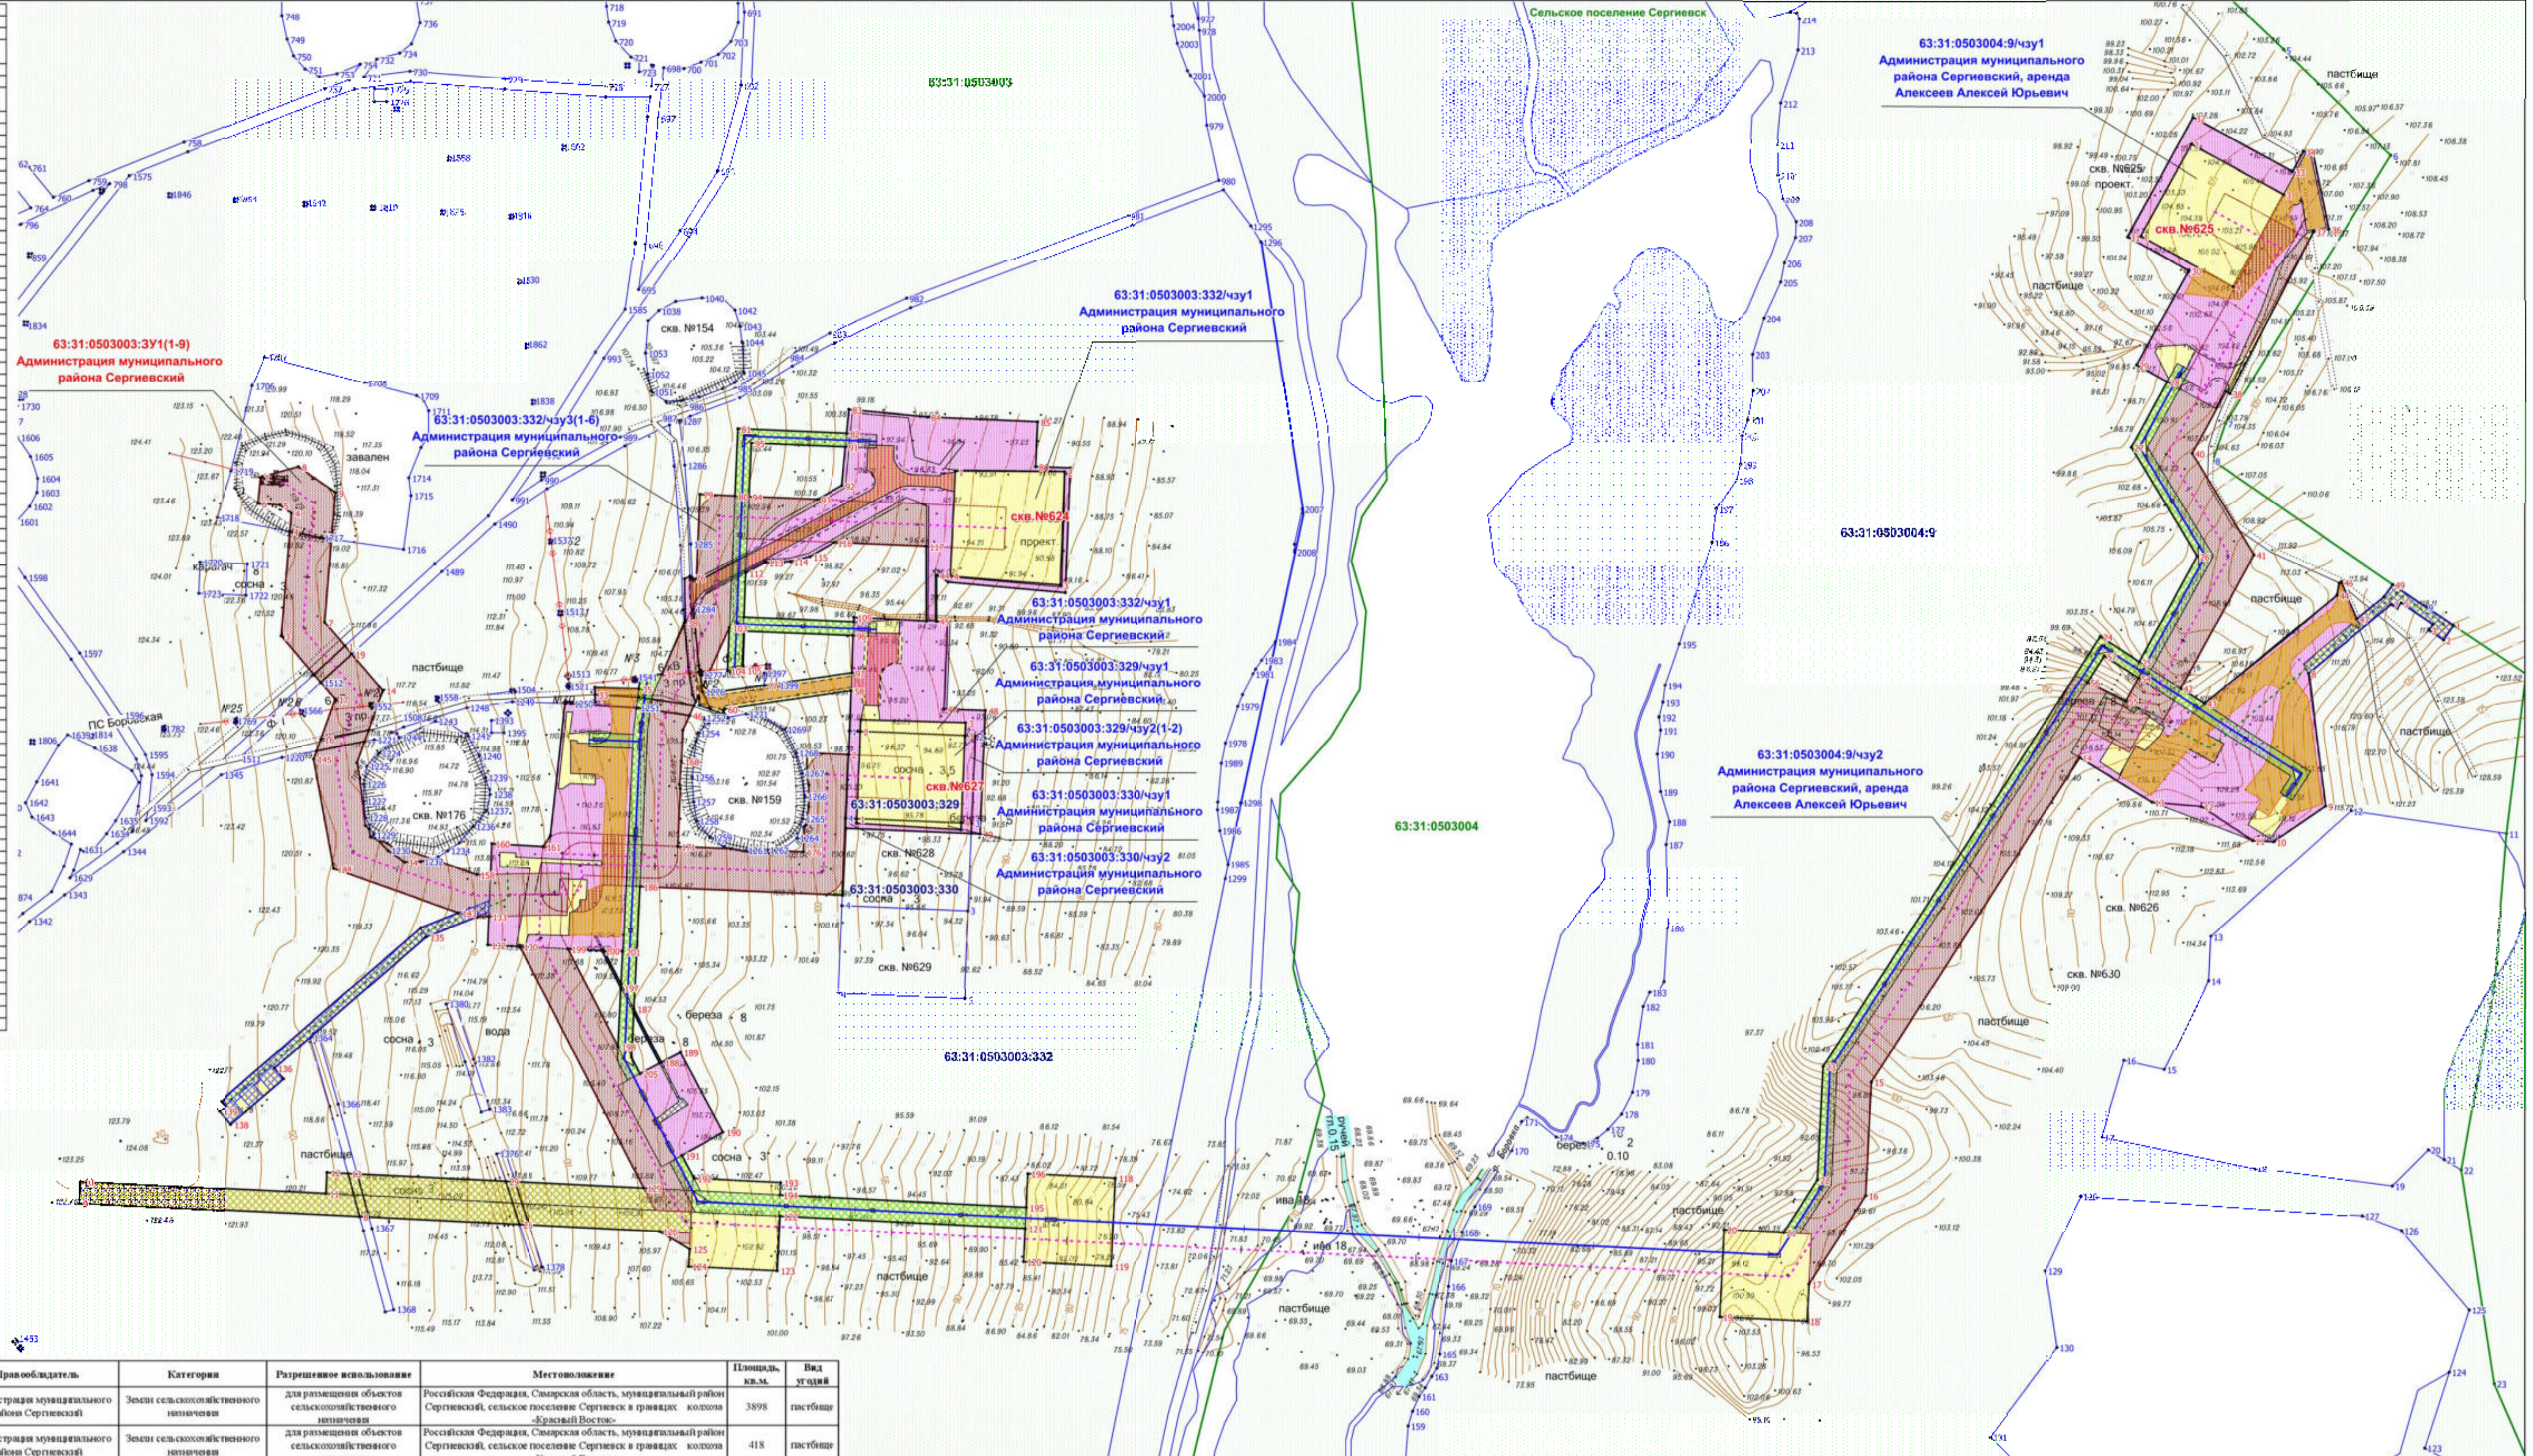

№ п/п	Х	У	Длина участка, м	Длина линии, м
1	2250979.92	481463.89	278.748	6.08
2	2250973.90	481464.74	260.442	18.01
3	2250973.90	481464.74	260.442	18.01
4	2250973.90	481464.74	260.442	18.01
5	2250973.90	481464.74	260.442	18.01
6	2250973.90	481464.74	260.442	18.01
7	2250973.90	481464.74	260.442	18.01
8	2250973.90	481464.74	260.442	18.01
9	2250973.90	481464.74	260.442	18.01
10	2250973.90	481464.74	260.442	18.01
11	2250973.90	481464.74	260.442	18.01
12	2250973.90	481464.74	260.442	18.01
13	2250973.90	481464.74	260.442	18.01
14	2250973.90	481464.74	260.442	18.01
15	2250973.90	481464.74	260.442	18.01
16	2250973.90	481464.74	260.442	18.01
17	2250973.90	481464.74	260.442	18.01
18	2250973.90	481464.74	260.442	18.01
19	2250973.90	481464.74	260.442	18.01
20	2250973.90	481464.74	260.442	18.01
21	2250973.90	481464.74	260.442	18.01
22	2250973.90	481464.74	260.442	18.01
23	2250973.90	481464.74	260.442	18.01
24	2250973.90	481464.74	260.442	18.01
25	2250973.90	481464.74	260.442	18.01
26	2250973.90	481464.74	260.442	18.01
27	2250973.90	481464.74	260.442	18.01
28	2250973.90	481464.74	260.442	18.01
29	2250973.90	481464.74	260.442	18.01
30	2250973.90	481464.74	260.442	18.01
31	2250973.90	481464.74	260.442	18.01
32	2250973.90	481464.74	260.442	18.01
33	2250973.90	481464.74	260.442	18.01
34	2250973.90	481464.74	260.442	18.01
35	2250973.90	481464.74	260.442	18.01
36	2250973.90	481464.74	260.442	18.01
37	2250973.90	481464.74	260.442	18.01
38	2250973.90	481464.74	260.442	18.01
39	2250973.90	481464.74	260.442	18.01
40	2250973.90	481464.74	260.442	18.01
41	2250973.90	481464.74	260.442	18.01
42	2250973.90	481464.74	260.442	18.01
43	2250973.90	481464.74	260.442	18.01
44	2250973.90	481464.74	260.442	18.01
45	2250973.90	481464.74	260.442	18.01
46	2250973.90	481464.74	260.442	18.01
47	2250973.90	481464.74	260.442	18.01
48	2250973.90	481464.74	260.442	18.01
49	2250973.90	481464.74	260.442	18.01
50	2250973.90	481464.74	260.442	18.01
51	2250973.90	481464.74	260.442	18.01
52	2250973.90	481464.74	260.442	18.01
53	2250973.90	481464.74	260.442	18.01
54	2250973.90	481464.74	260.442	18.01
55	2250973.90	481464.74	260.442	18.01
56	2250973.90	481464.74	260.442	18.01
57	2250973.90	481464.74	260.442	18.01
58	2250973.90	481464.74	260.442	18.01
59	2250973.90	481464.74	260.442	18.01
60	2250973.90	481464.74	260.442	18.01
61	2250973.90	481464.74	260.442	18.01
62	2250973.90	481464.74	260.442	18.01
63	2250973.90	481464.74	260.442	18.01
64	2250973.90	481464.74	260.442	18.01
65	2250973.90	481464.74	260.442	18.01
66	2250973.90	481464.74	260.442	18.01
67	2250973.90	481464.74	260.442	18.01
68	2250973.90	481464.74	260.442	18.01
69	2250973.90	481464.74	260.442	18.01
70	2250973.90	481464.74	260.442	18.01
71	2250973.90	481464.74	260.442	18.01
72	2250973.90	481464.74	260.442	18.01
73	2250973.90	481464.74	260.442	18.01
74	2250973.90	481464.74	260.442	18.01
75	2250973.90	481464.74	260.442	18.01
76	2250973.90	481464.74	260.442	18.01
77	2250973.90	481464.74	260.442	18.01

№	Кадастровый номер	Обозначение	Характеристика части	Правообладатель	Категория	Разрешенное использование	Местоположение	Площадь, кв.м.	Вид участка
1	63:31:0503003:332	332/чпу1	для размещения скв. №624	Администрация муниципального района Сергиевский	Земли сельскохозяйственного назначения	для размещения объектов сельскохозяйственного назначения	Российская Федерация, Самарская область, муниципальный район Сергиевский, сельское поселение Сергиевск в границах колхоза «Красный Восток»	3898	пастбище
2	63:31:0503003:332	332/чпу2	для размещения скв. №627	Администрация муниципального района Сергиевский	Земли сельскохозяйственного назначения	для размещения объектов сельскохозяйственного назначения	Российская Федерация, Самарская область, муниципальный район Сергиевский, сельское поселение Сергиевск в границах колхоза «Красный Восток»	418	пастбище
3	63:31:0503003:329	329/чпу1	для размещения скв. №627	Администрация муниципального района Сергиевский	Земли сельскохозяйственного назначения	для сельскохозяйственного использования	Самарская область, Сергиевский район, сельское поселение Сергиевск	2988	пастбище
4	63:31:0503003:330	330/чпу1	для размещения скв. №627	Администрация муниципального района Сергиевский	Земли сельскохозяйственного назначения	для сельскохозяйственного использования	Самарская область, Сергиевский район, сельское поселение Сергиевск	194	пастбище
5	63:31:0503003:332	332/чпу3(1-6)	Проектируемая площадка под обустройство скв. №№624, 627	Администрация муниципального района Сергиевский	Земли сельскохозяйственного назначения	для размещения объектов сельскохозяйственного назначения	Российская Федерация, Самарская область, муниципальный район Сергиевский, сельское поселение Сергиевск в границах колхоза «Красный Восток»	59643	пастбище
6	63:31:0503003:329	329/чпу2(1-2)	Проектируемая площадка под обустройство скв. №№624, 627	Администрация муниципального района Сергиевский	Земли сельскохозяйственного назначения	для сельскохозяйственного использования	Самарская область, Сергиевский район, сельское поселение Сергиевск	609	пастбище
7	63:31:0503003:330	330/чпу2	Проектируемая площадка под обустройство скв. №№624, 627	Администрация муниципального района Сергиевский	Земли сельскохозяйственного назначения	для сельскохозяйственного использования	Самарская область, Сергиевский район, сельское поселение Сергиевск	236	пастбище
8	63:31:0503003	337(1-9)	Проектируемая площадка под обустройство скв. №№624, 627	Администрация муниципального района Сергиевский	Земли сельскохозяйственного назначения	для трубопроводного транспорта	Российская Федерация, Самарская область, Сергиевский район, сельское поселение Сергиевск	2605	пастбище
9	63:31:0000000:101 (единое землепользование)	101/чпу1(1-2)	Проектируемая площадка под обустройство скв. №№624, 627	Российская Федерация, аренда АО «Самарнефтегаз»	Земли промышленности	для размещения производственных объектов нефтедобычи на Боровском месторождении нефти	Самарская область, Сергиевский район, Боровское месторождение	8	пастбище
10	63:31:0503004:9	9/чпу1	для размещения скв. №625	Администрация муниципального района Сергиевский, аренда Алексея Алексея Юрьевич	Земли сельскохозяйственного назначения	сельскохозяйственной деятельности (земельные участки фонда перераспределения)	Российская Федерация, Самарская область, муниципальный район Сергиевский, сельское поселение Сергиевск в границах колхоза «Красный Восток»	3600	пастбище
11	63:31:0503004:9	9/чпу2	Проектируемая площадка под обустройство скв. №625	Администрация муниципального района Сергиевский, аренда Алексея Алексея Юрьевич	Земли сельскохозяйственного назначения	сельскохозяйственной деятельности (земельные участки фонда перераспределения)	Российская Федерация, Самарская область, муниципальный район Сергиевский, сельское поселение Сергиевск в границах колхоза «Красный Восток»	36594	пастбище